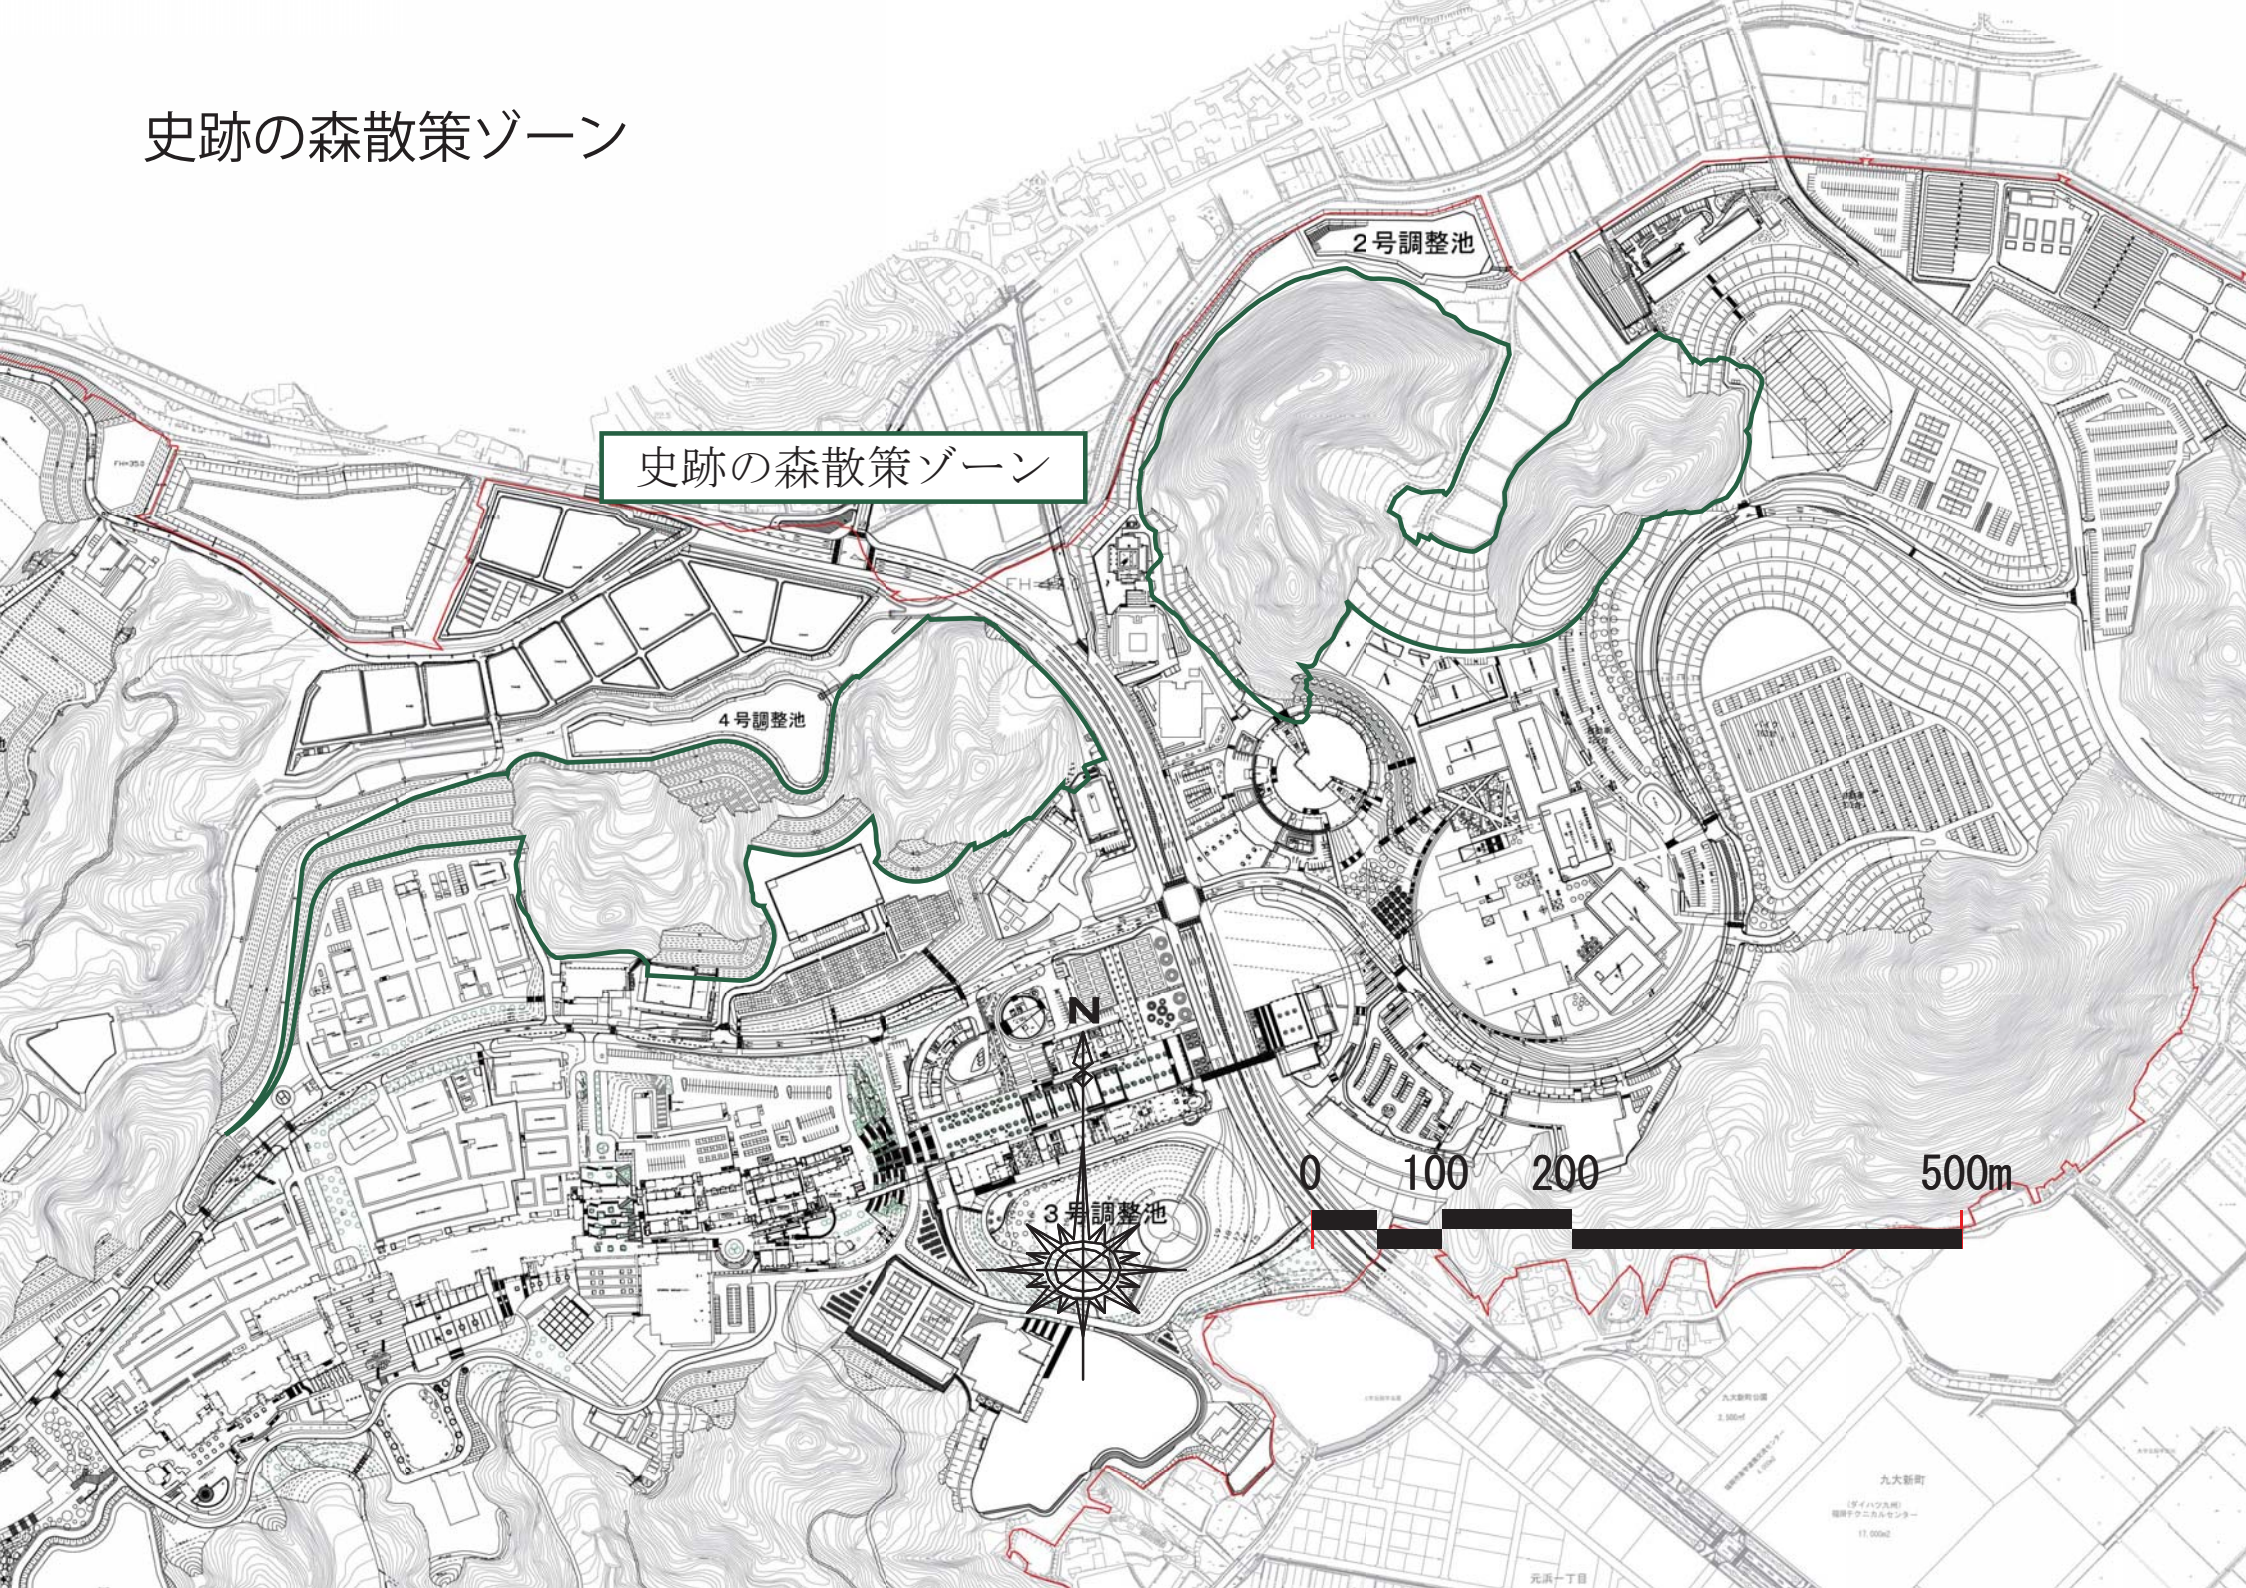

史跡の森散策ゾーン

史跡の森散策ゾーン

2号調整池

4号調整池

3号調整池

0 100 200 500m

九犬新街
(イイワシビル)
福野タウンビルセンター
11.00m2